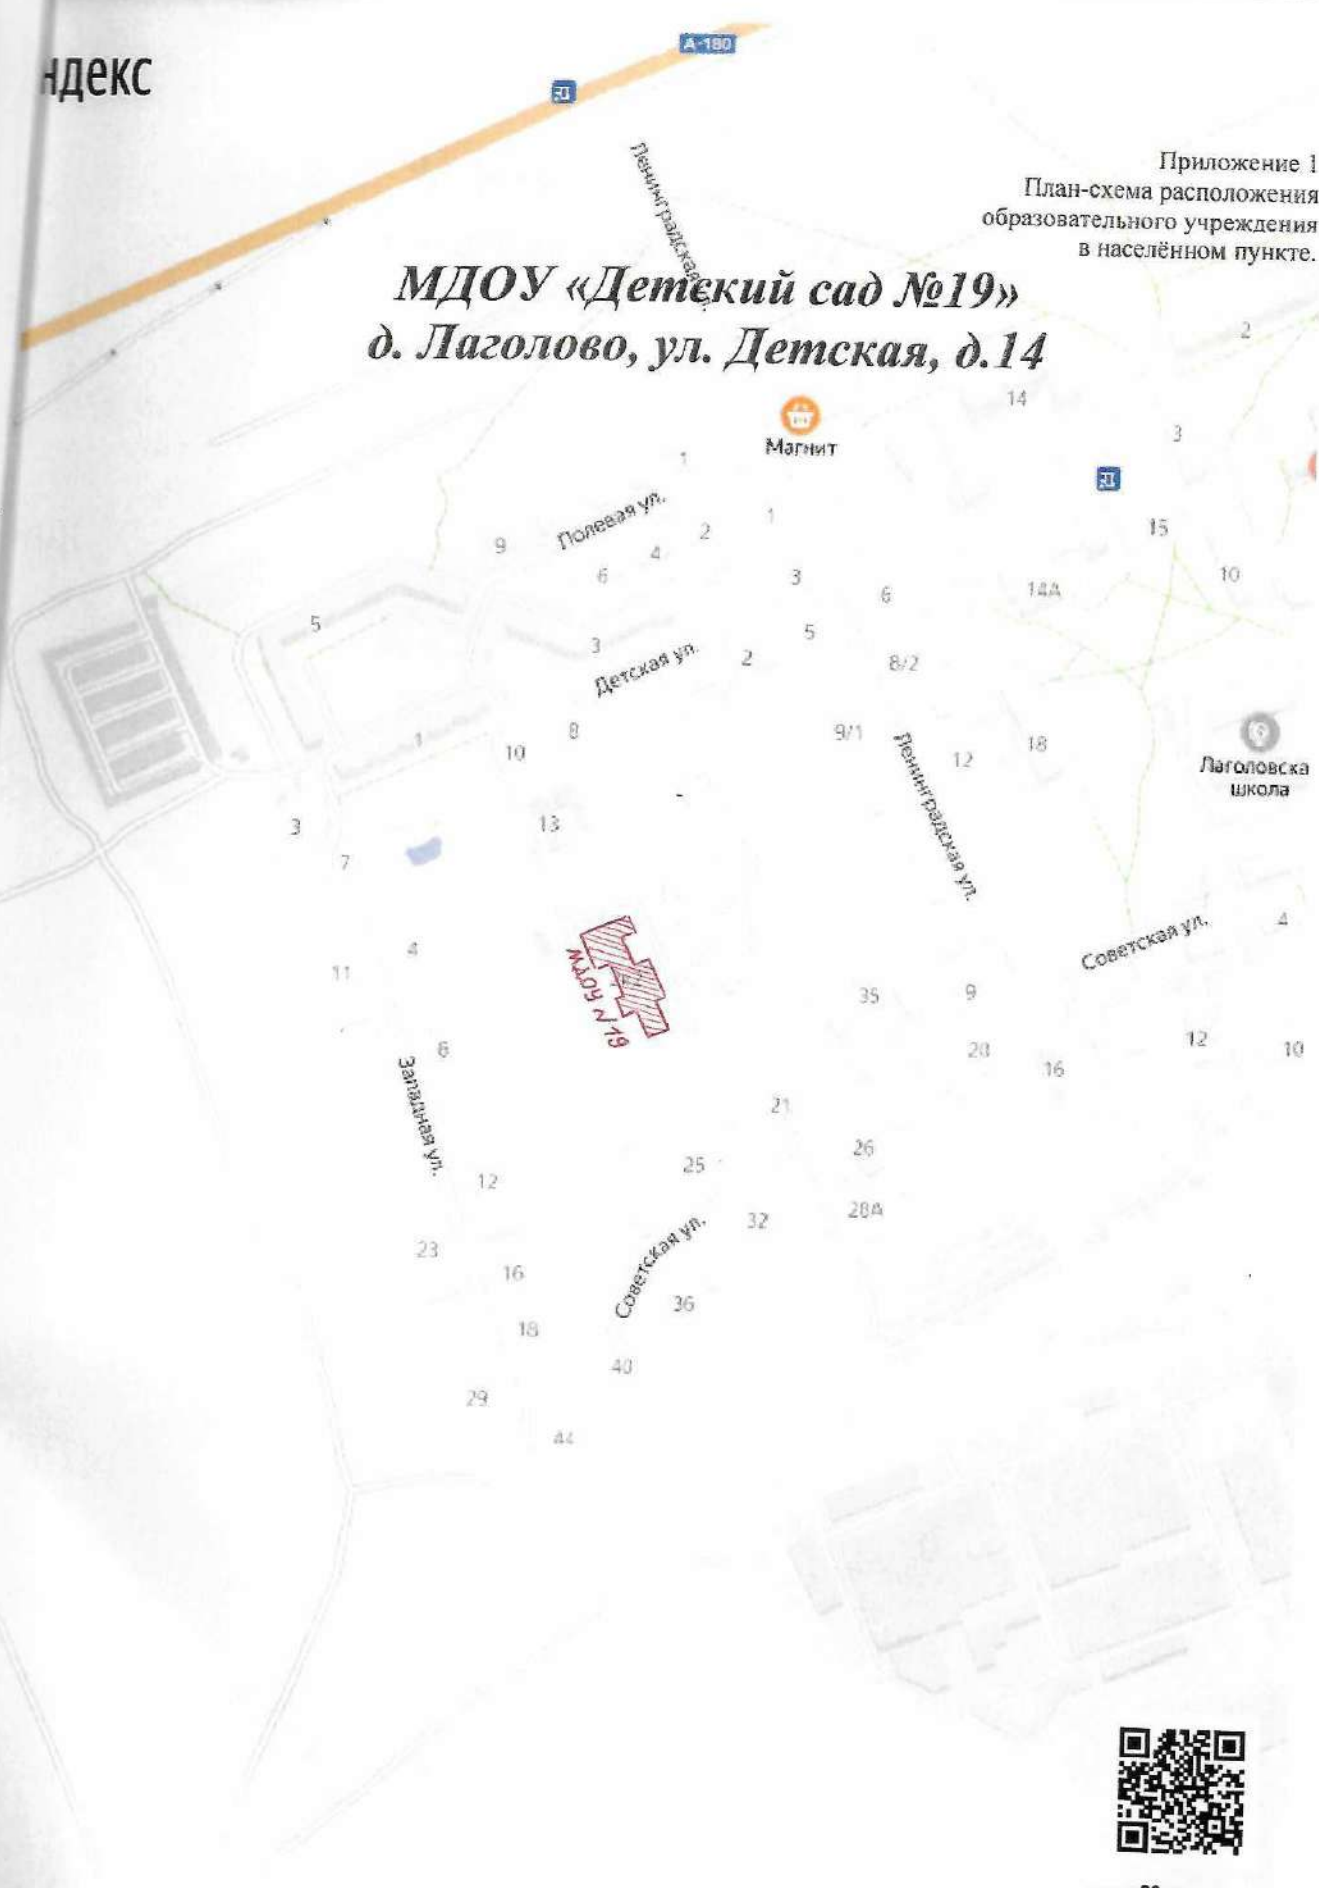

МДОУ «Детский сад №19»
д. Лаголово, ул. Детская, д.14

Детский сад №19

Условные обозначения	
Направление движения автомобилей	
Направление движения пешеходов	
Искусственные неровности	
Места остановки автомобилей и высадки детей	

— 20 м —

Можно не печатать, установите Яндекс.Карты на телефон

ндекс

A-180

Приложение 1
План-схема расположения
образовательного учреждения
в населённом пункте.

МДОУ «Детский сад №19» д. Лаголово, ул. Детская, д. 14

Можно не печатать, установите Яндекс.Карты на телефон

МДОУ «Детский сад №19»
д. Лаголово, ул. Детская, д. 14

Безопасный маршрут «Дом-Школа-Дом»
Приложение 2

Условные обозначения	
Направление движения автомобилей	18
Направление движения пешеходов	27
Искусственные неровности	
Места остановки автомобилей и высадки детей	29